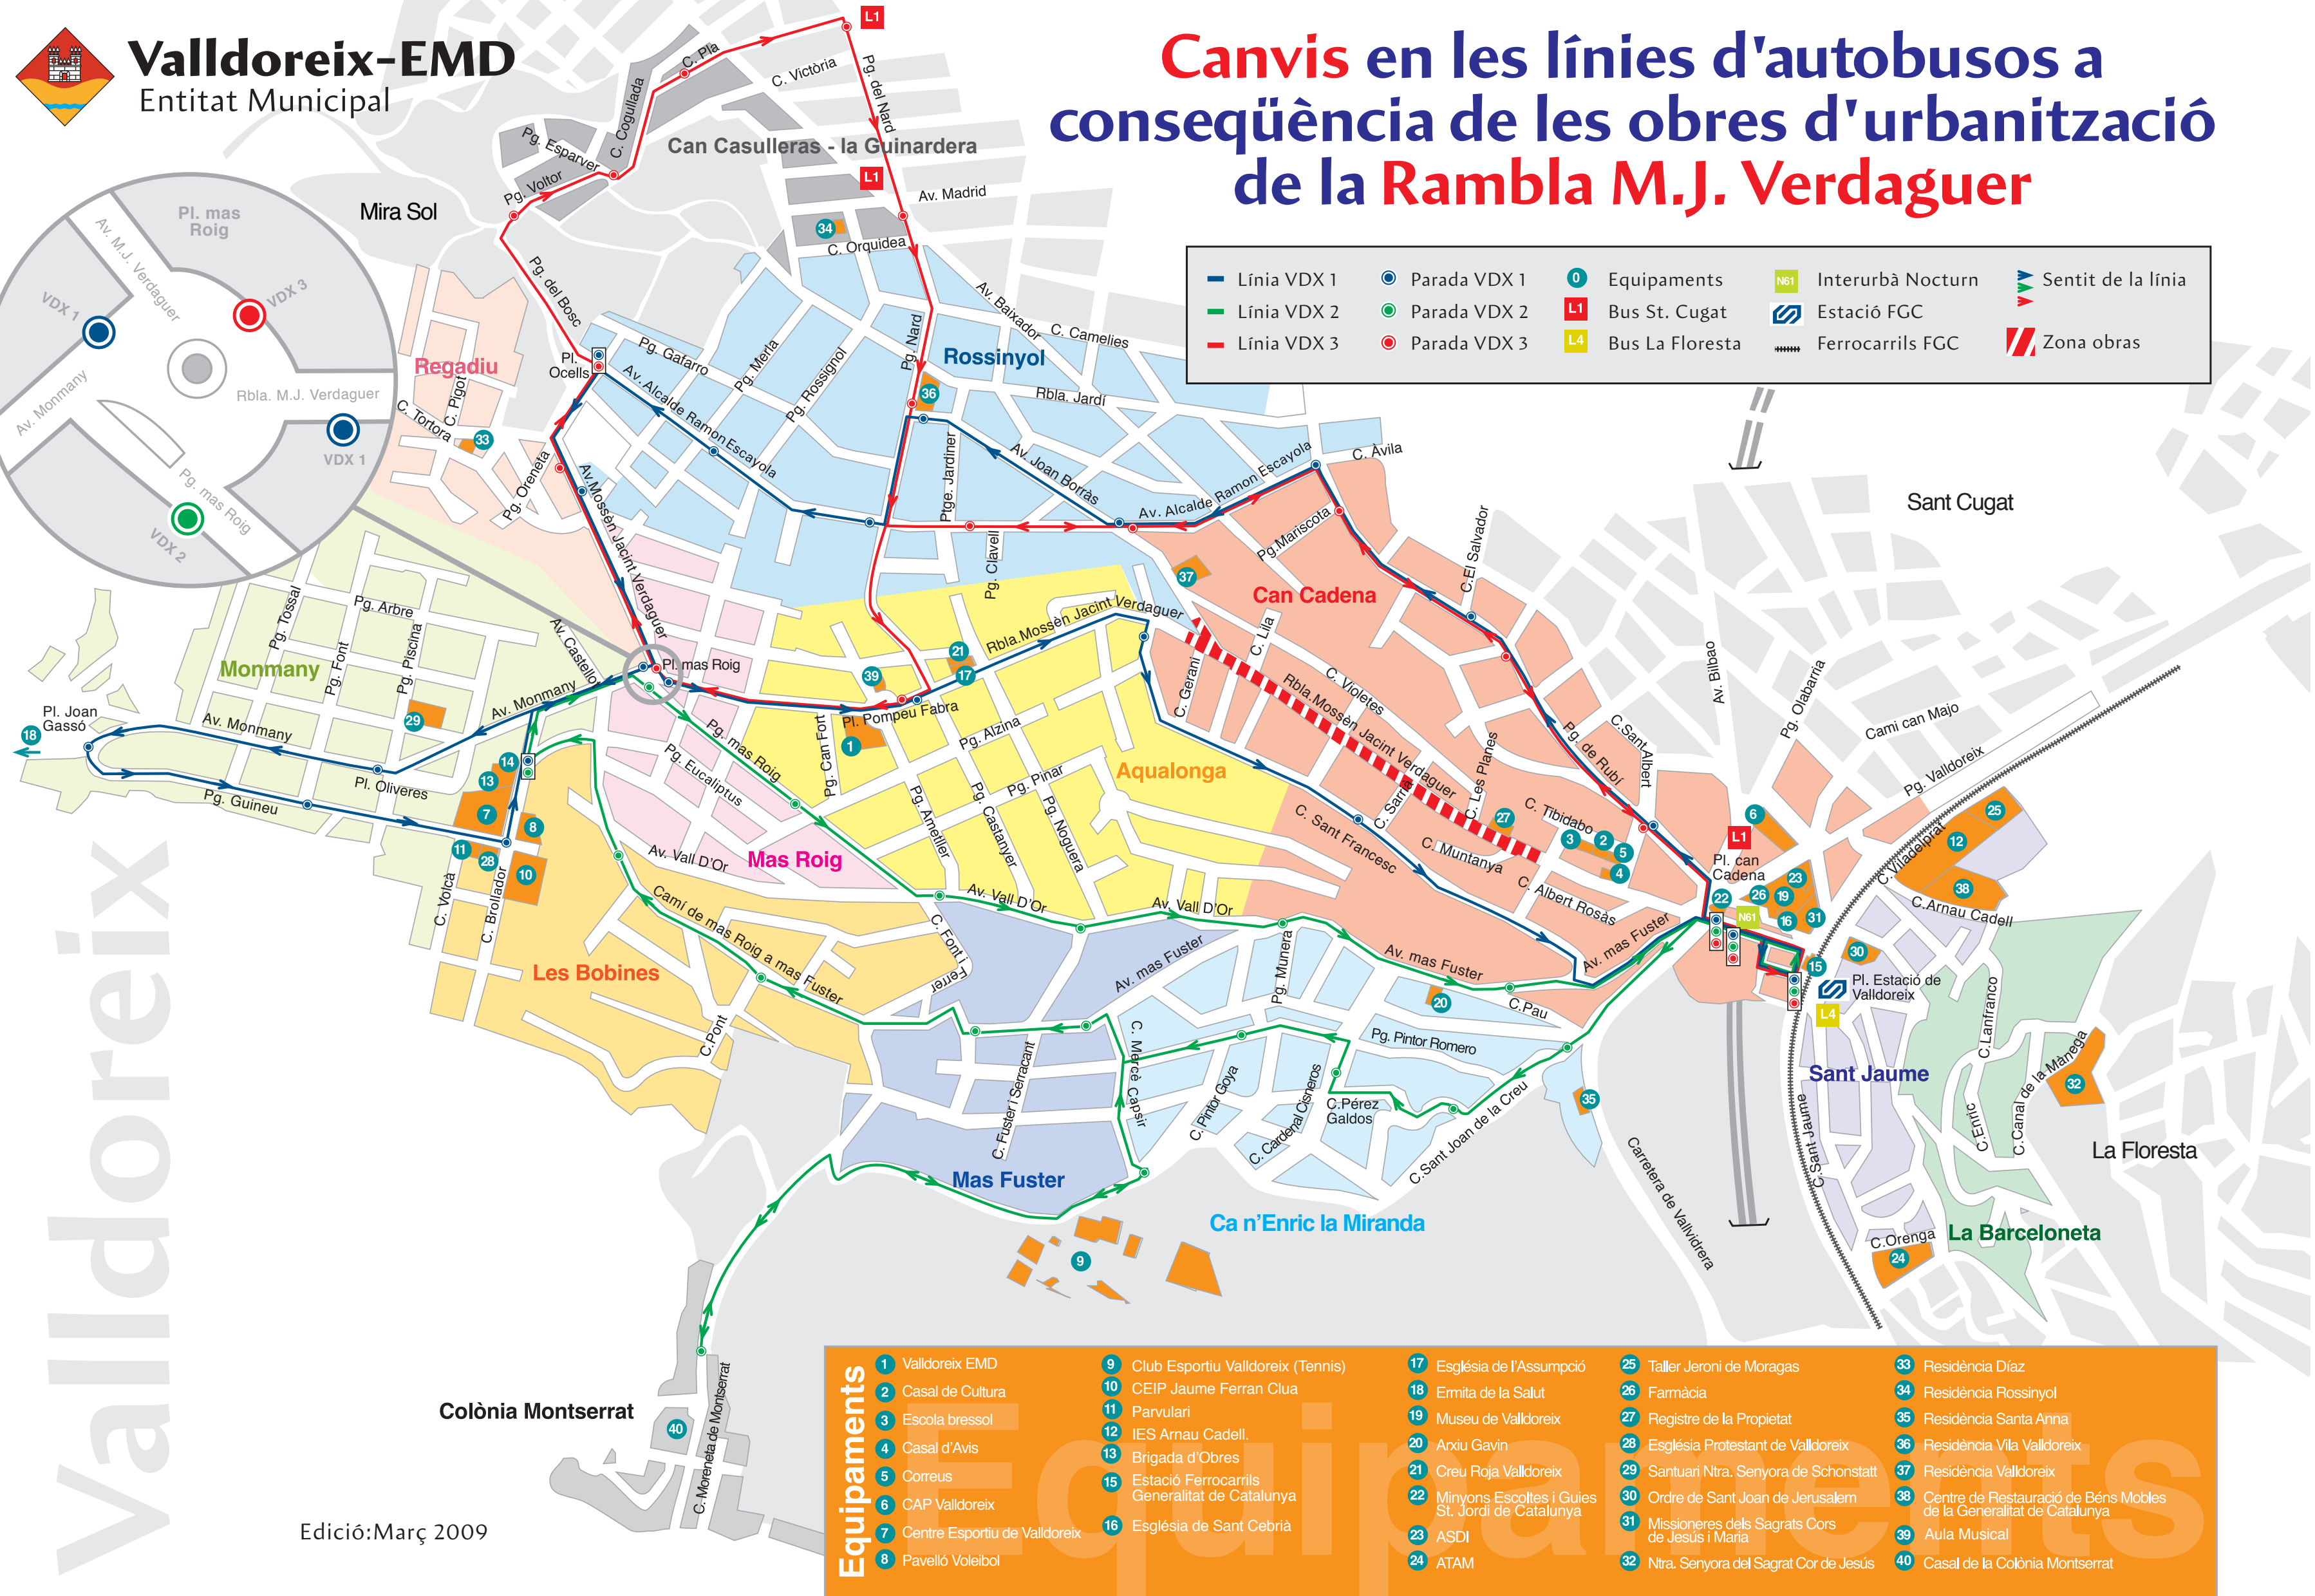

# Canvis en les línies d'autobusos a conseqüència de les obres d'urbanització de la Rambla M.J. Verdaguer

Línia VDX 1	Parada VDX 1	Equipaments	Interurbà Nocturn	Sentit de la línia
Línia VDX 2	Parada VDX 2	Bus St. Cugat	Estació FGC	Zona obras
Línia VDX 3	Parada VDX 3	Bus La Floresta	Ferrocarrils FGC	

# Canvis de circulació a conseqüència de les obres d'urbanització de la Rambla M.J. Verdaguer

Sant Cugat

Edició: Març 2009

**Valldoreix-EMD**  
Entitat Municipal

Vies alternatives de distribució de transit (no es pot aparcar)	Estació FGC	Sentit de la via	Interurbà Nocturn
Accés restringit a veïns	Ferrocarrils FGC	Carrer tallat per obres	Bus St. Cugat
Accés restringit a veïns i bus Urbà Aparcament en un costat de la via	Doble sentit de la via		Bus La Floresta