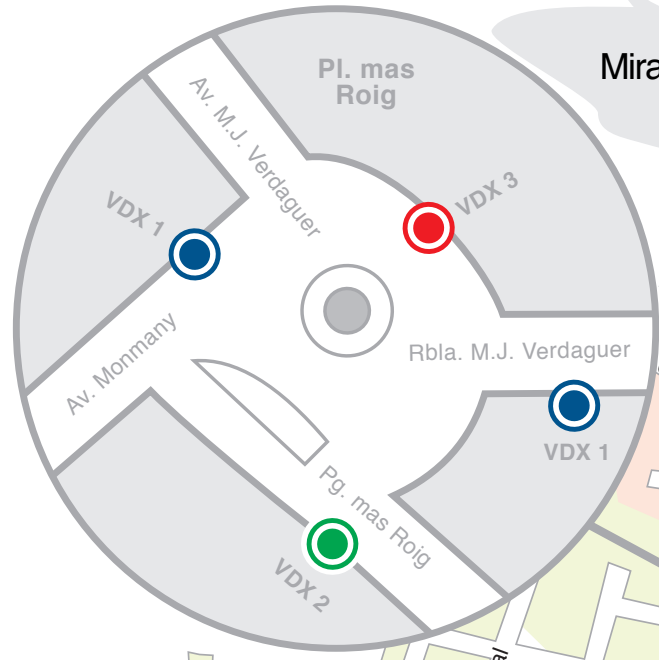

# Canvis en les línies d'autobusos a conseqüència de les obres d'urbanització de la Rambla M.J. Verdaguer

Línia VDX 1	Parada VDX 1	Equipaments	Interurbà Nocturn	Sentit de la línia
Línia VDX 2	Parada VDX 2	Bus St. Cugat	Estació FGC	Zona obras
Línia VDX 3	Parada VDX 3	Bus La Floresta	Ferrocarrils FGC	

# Canvis de circulació a conseqüència de les obres d'urbanització de la Rambla M.J. Verdaguer

Sant Cugat

Edició: Març 2009

**Valldoreix-EMD**  
Entitat Municipal

Vies alternatives de distribució de transit (no es pot aparcar)	Estació FGC	Sentit de la via	Interurbà Nocturn
Accés restringit a veïns	Ferrocarrils FGC	Carrer tallat per obres	Bus St. Cugat
Accés restringit a veïns i bus Urbà Aparcament en un costat de la via	Doble sentit de la via		Bus La Floresta